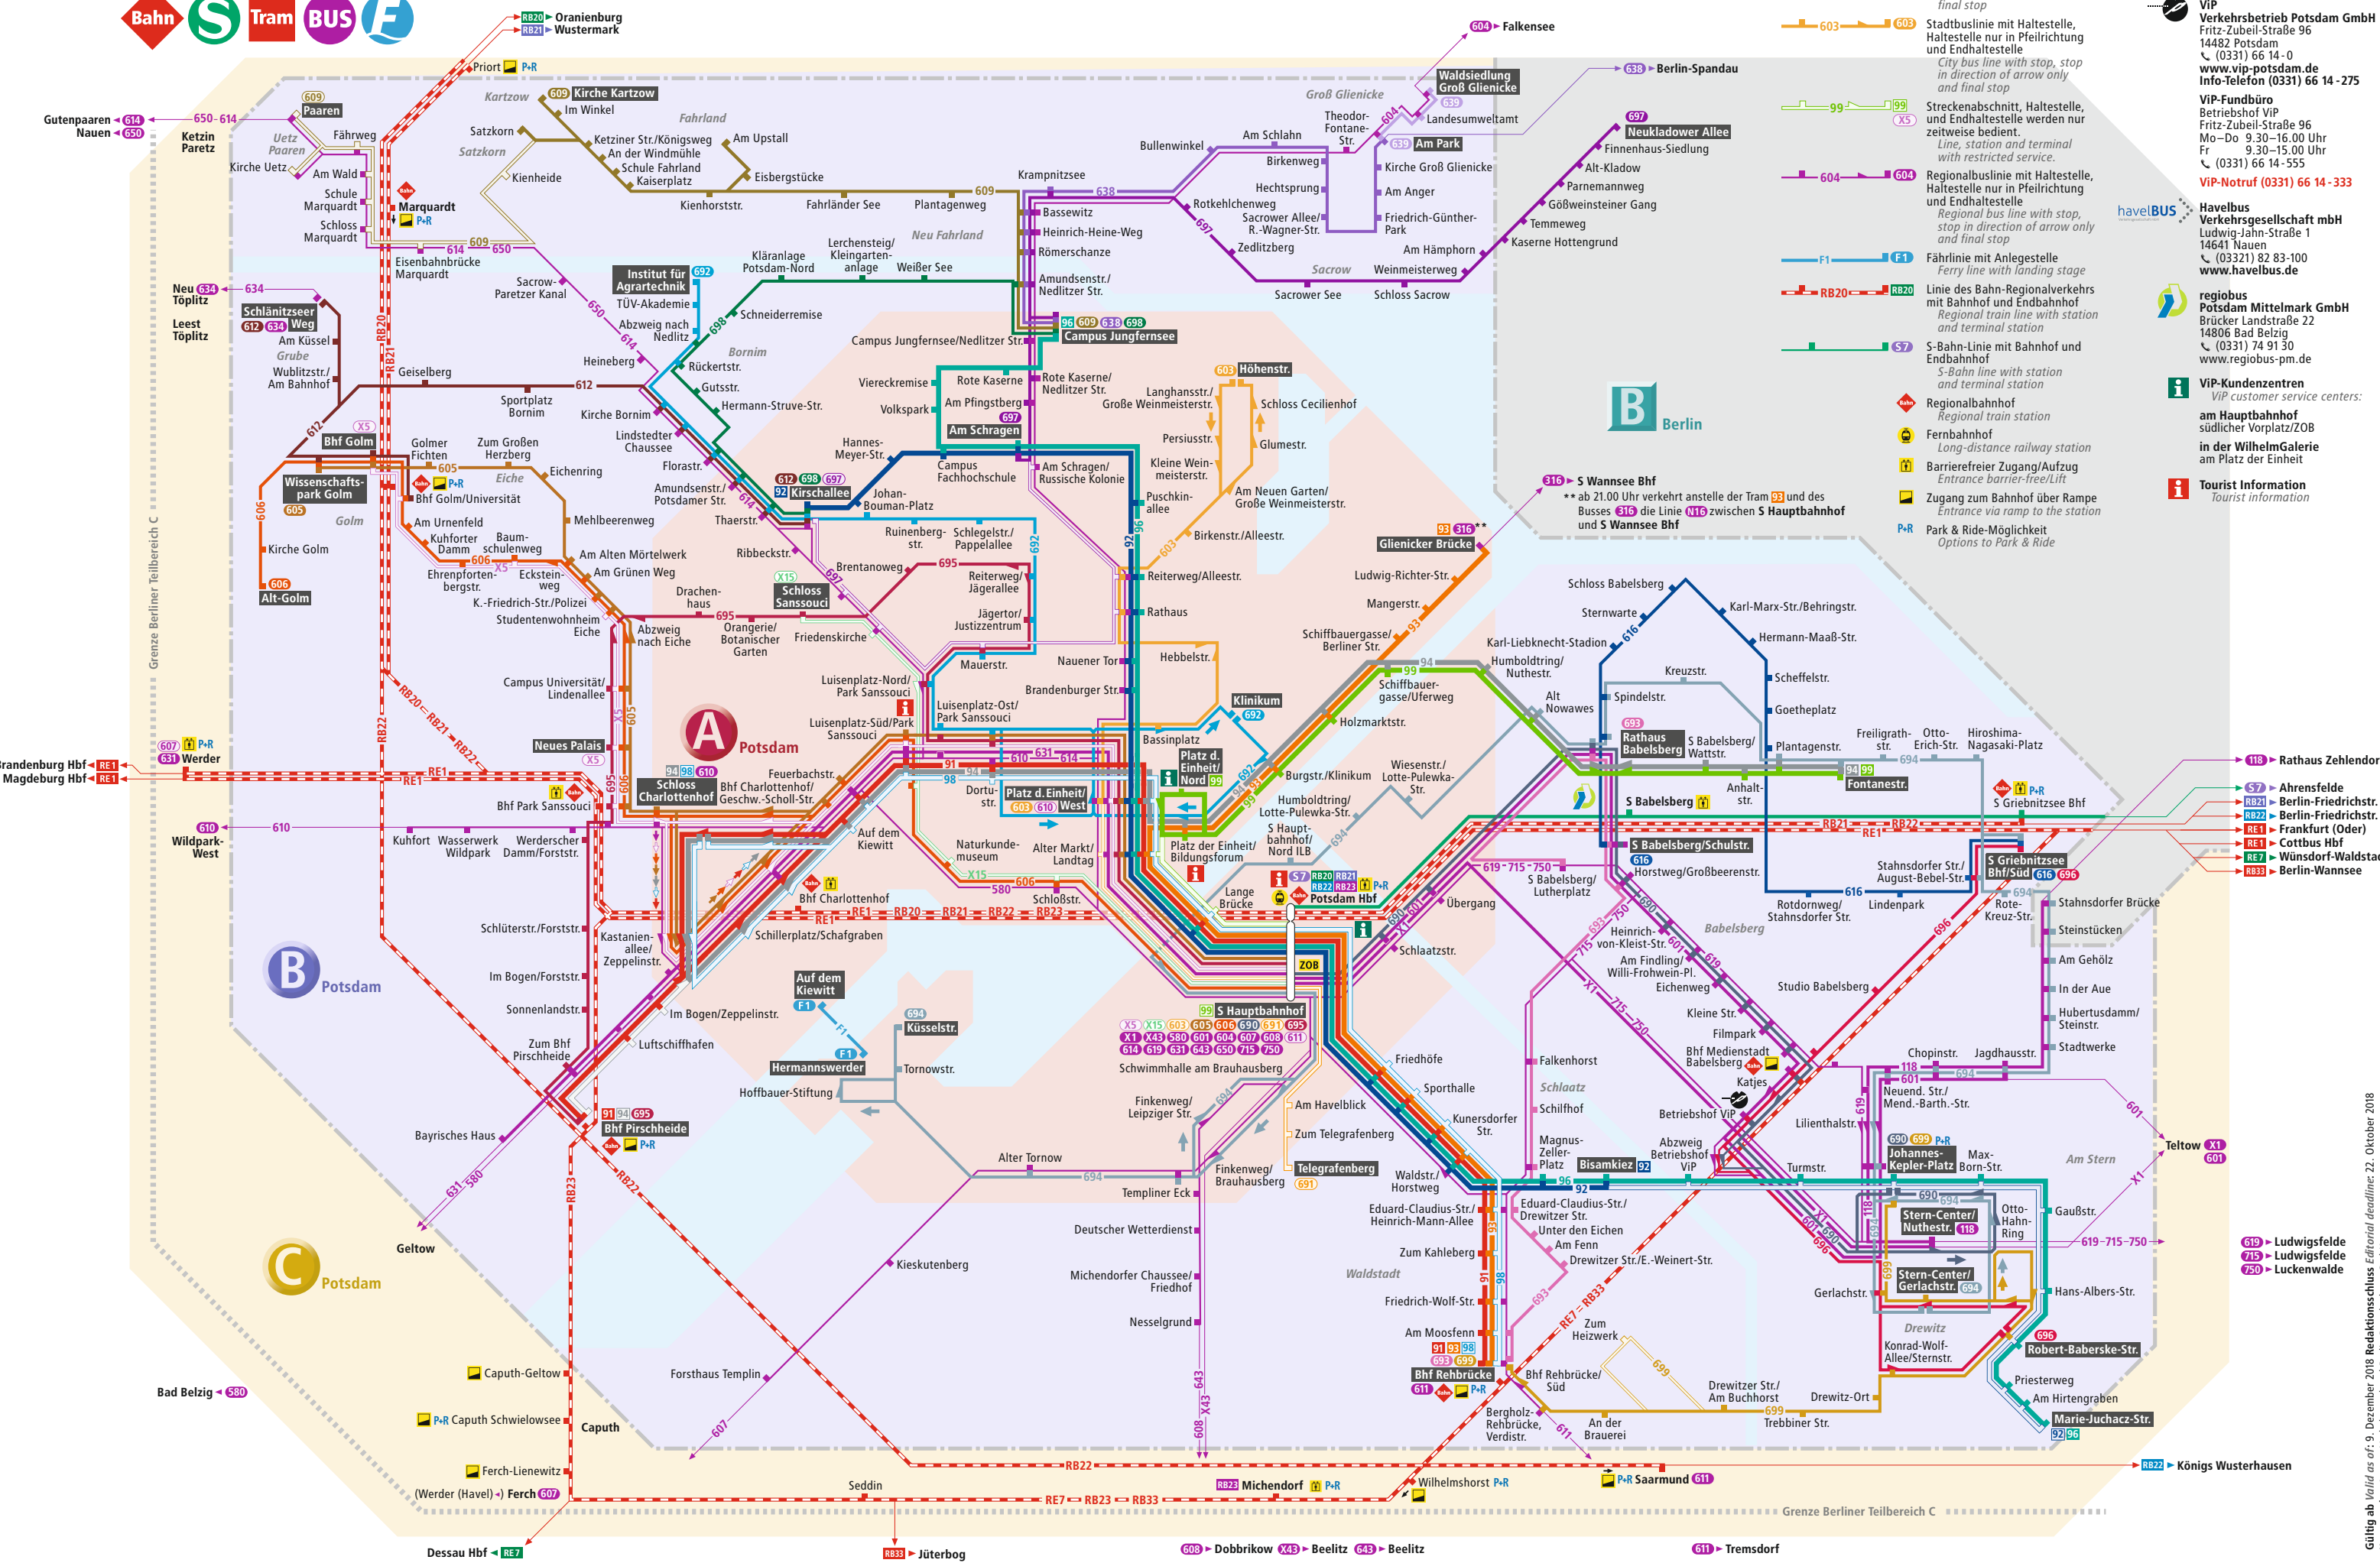

Information

- Verkehrsverbund Berlin-Brandenburg GmbH
  Hardenbergplatz 2, 10623 Berlin
  ☎ (030) 25 41 41 41
- VIP Verkehrsbetrieb Potsdam GmbH
  Fritz-Zubeil-Straße 96
  14482 Potsdam
  ☎ (0331) 66 14-0
  www.vip-potsdam.de
  Info-Telefon (0331) 66 14-275
- VIP-Fundbüro
  Betriebshof VIP
  Fritz-Zubeil-Straße 96
  Mo-Do 9.30-16.00 Uhr
  Fr 9.30-15.00 Uhr
  ☎ (0331) 66 14-555
- VIP-Notruf (0331) 66 14-333
- havelBUS
  Havelbus Verkehrsgesellschaft mbH
  Ludwig-Jahn-Straße 1
  14641 Nauen
  ☎ (03321) 82 83-100
  www.havelbus.de
- regiobus
  Potsdam Mittelmark GmbH
  Brücker Landstraße 22
  14806 Bad Belzig
  ☎ (0331) 74 91 30
  www.regiobus-pm.de
- VIP-Kundenzentren
  VIP customer service centers:
  am Hauptbahnhof
  südlicher Vorplatz/ZOB
  in der WilhelmGalerie
  am Platz der Einheit
- Tourist Information
  Tourist information

Gültig ab 9. Dezember 2018 Redaktionschluss Editorial deadline: 22. Oktober 2018
Herausgeber Issuer: Verkehrsverbund Berlin-Brandenburg GmbH